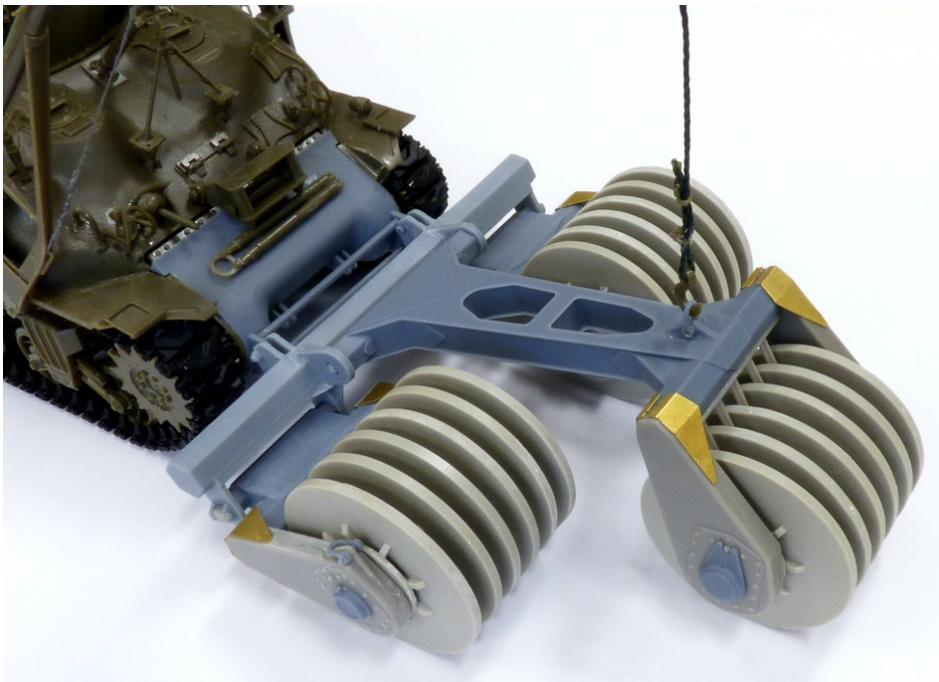

598

plusmodel

1/35

T1E1 Mine exploder for Sherman for Asuka kit

Odminovač T1E1 používala americká armáda k odminování obsazeného území během druhé sv. války. Zařízení se montovalo na vyprošťovací tank Sherman verze M32

The T1E1 mine exploder was used by the American army to clear mines from occupied territories during World War II. The device was mounted on the M32 recovery version of the Sherman tank.

Návod ke stavbě